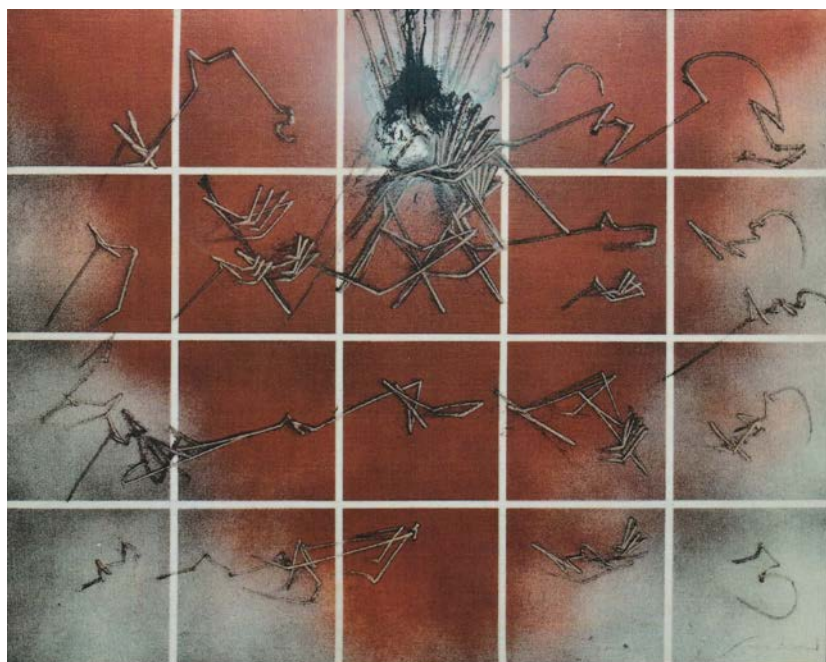

S&G ARTE

Padiglione 7 - Stand 131

Via Ciro Menotti, 15/A

20851 Lissone (MB)

+39 0392324259

sg.arte@alice.it

ARTISTI PRESENTI AD ARTPARMAFAIR

- Adami Valerio
- Capogrossi Giuseppe
- Crippa Roberto
- De Chirico Giorgio
- De Pisis Filippo
- Dorazio Piero
- Francis Sam
- Griffa Giorgio
- Lam Wifredo
- Scanavino Emilio