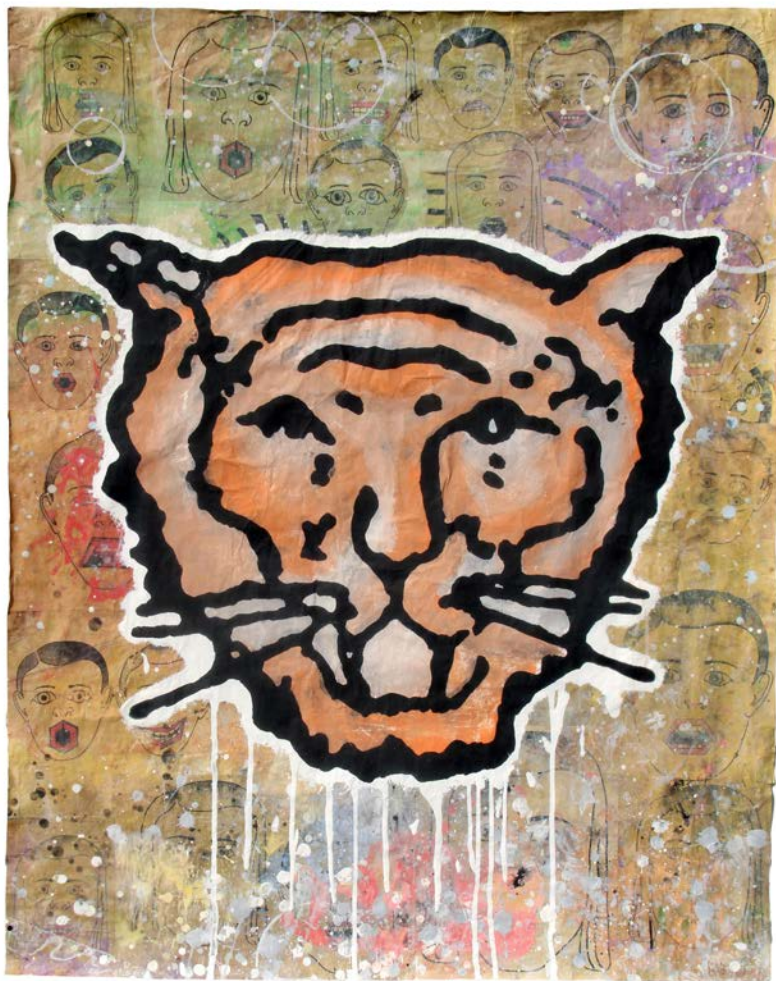

**Donal Baechler, Tiger 2010, gesso, Flashe e collage
di carta su carta, cm 132,1x101,6**